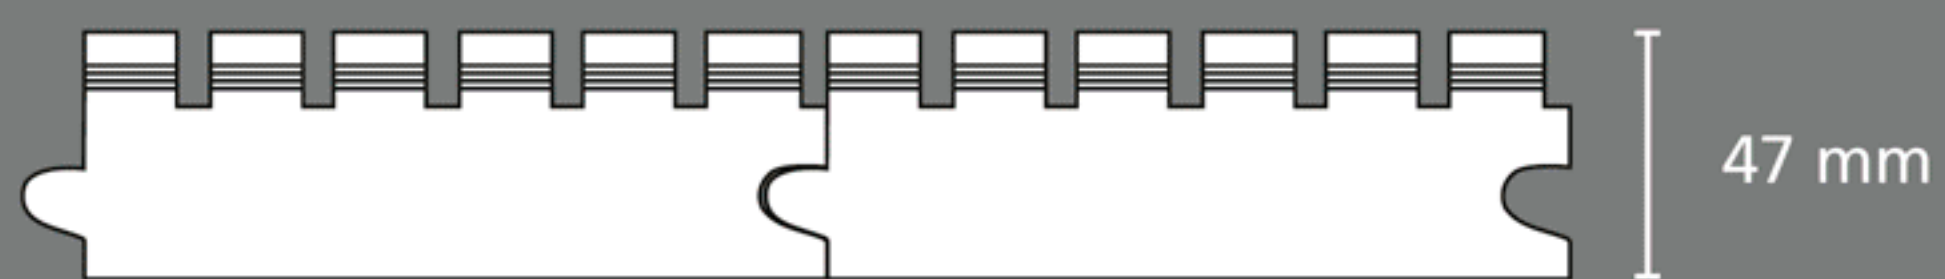

146 mm  
(krycí rozměr: 136 mm)

délka: 3,60 m / 2,60 m

K upevnění slouží systémové sponky StudioLine