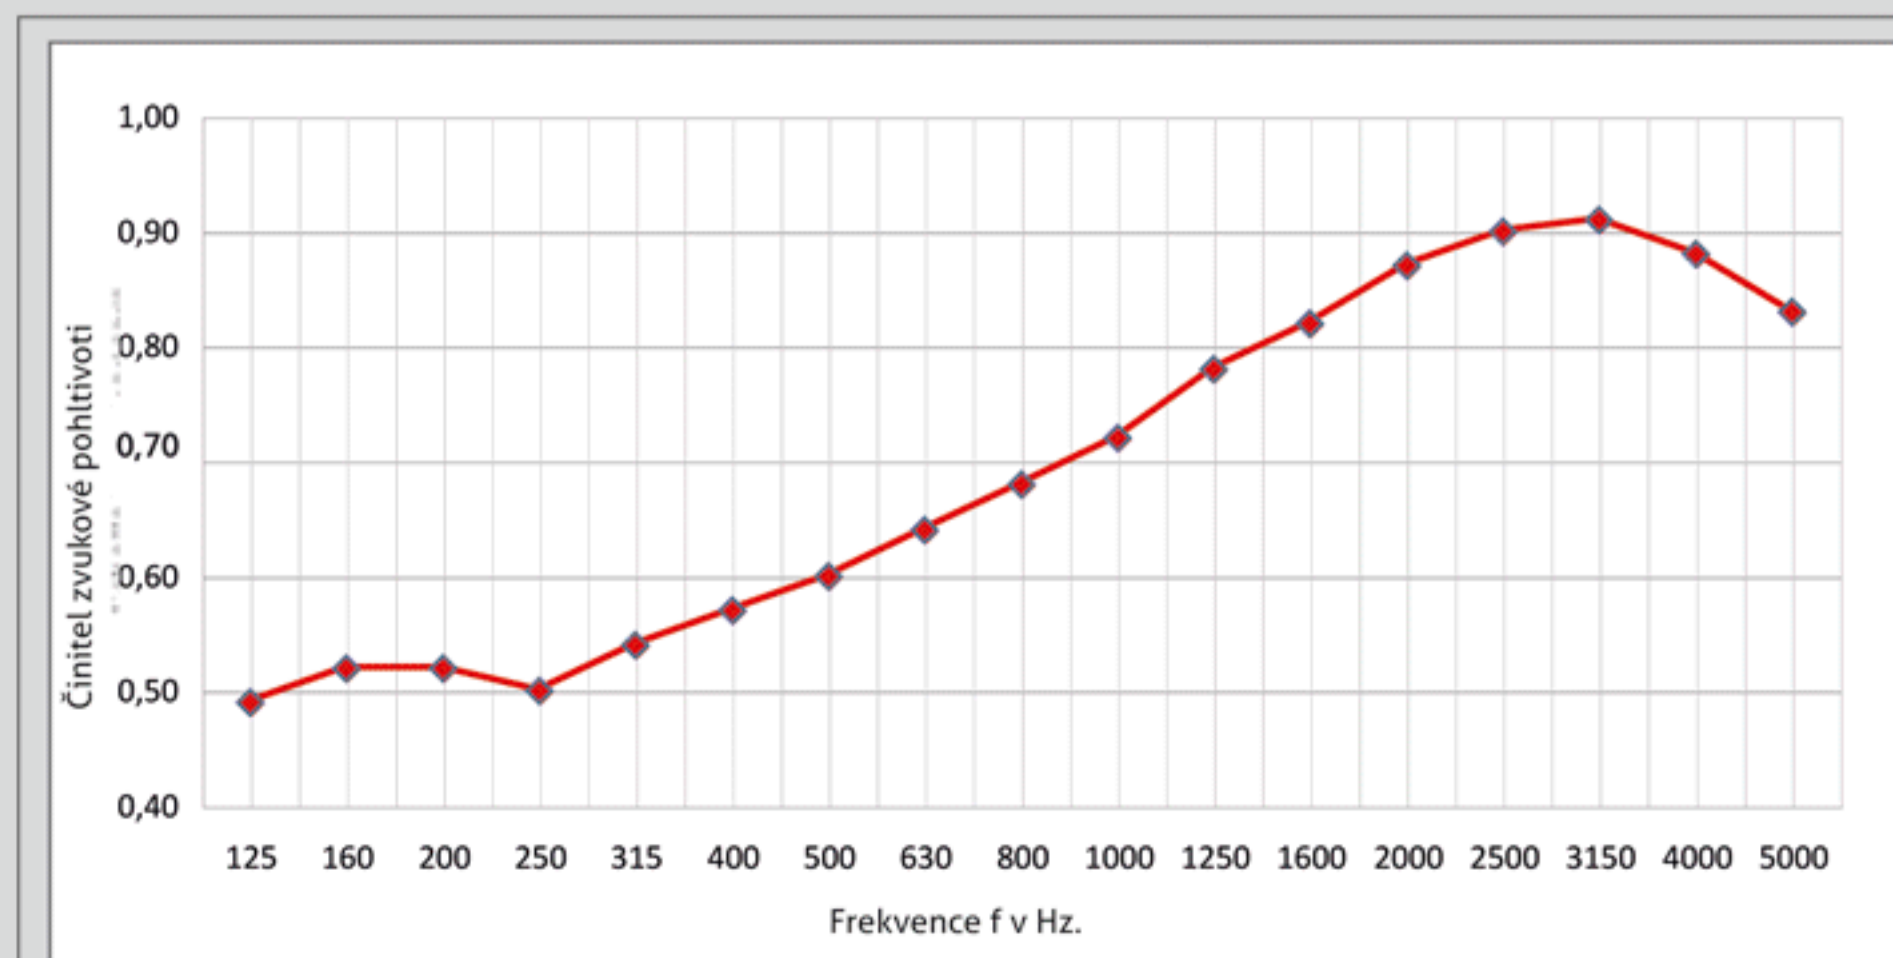

Zkouška míry pohlcování zvuku